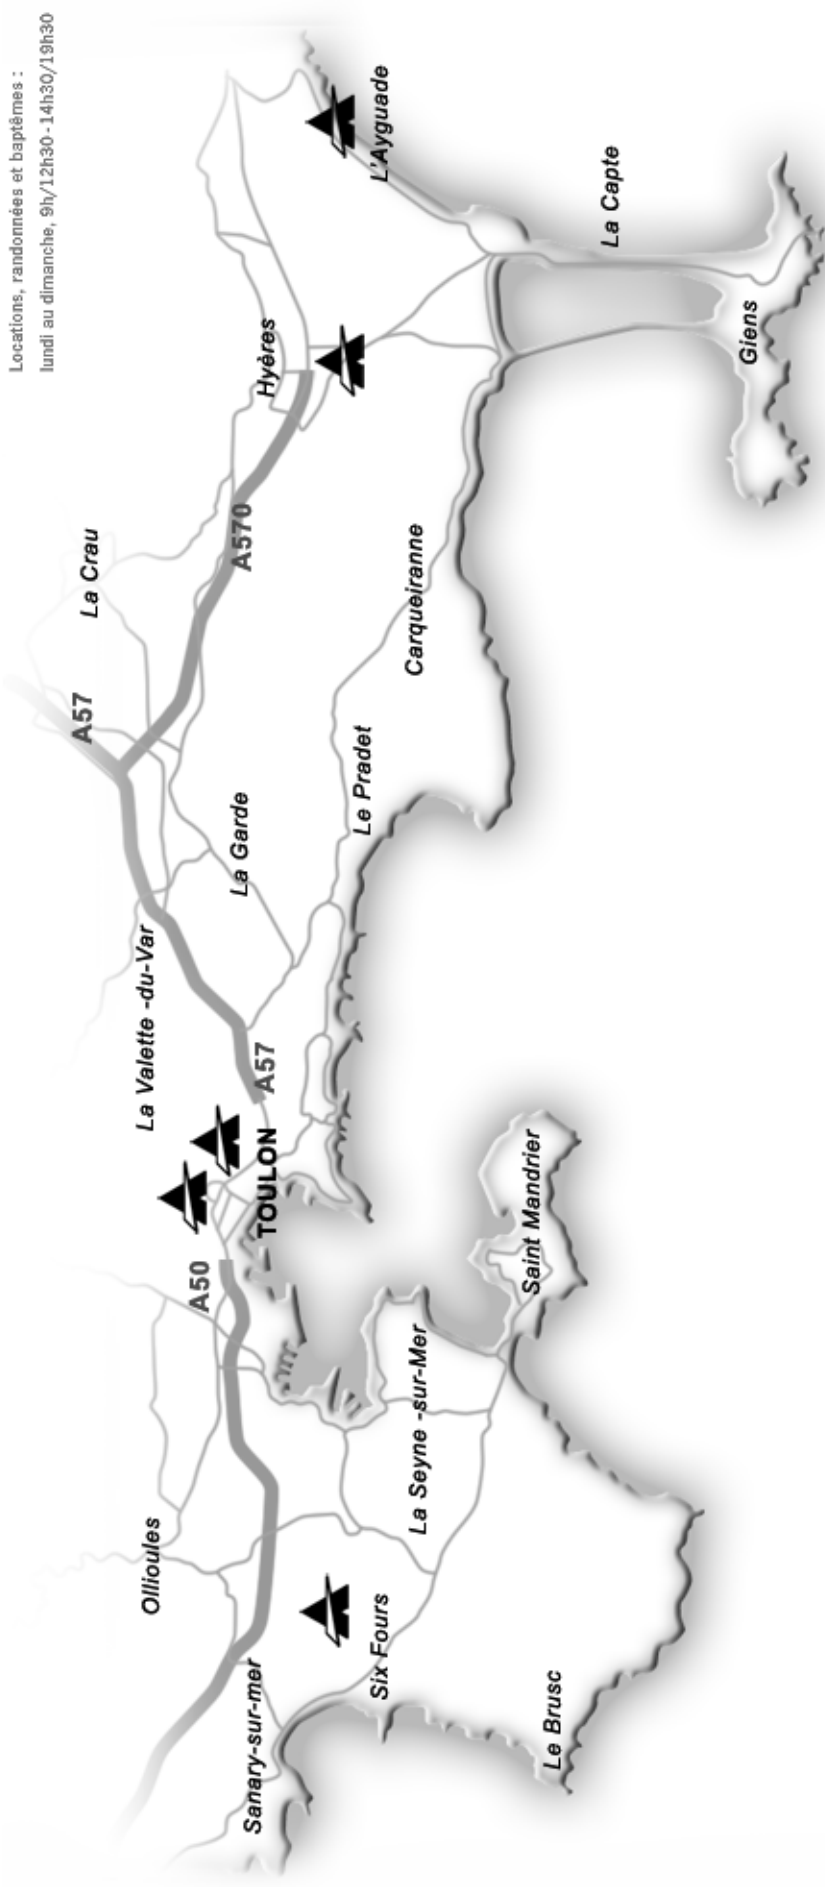

COMPTE-TOURS MOTOS	AXE MOTOS SUZUKI	AUDEMAR YAMAHA TOULON	AUDEMAR YAMAHA HYERES	AUDEMAR JETS QUADS
2005, Ave J. Kennedy 83140 Six Fours tel. 04 94 74 41 43 / fax 04 94 74 58 60 <a href="http://www.compte-tours-motos.com/">http://www.compte-tours-motos.com/</a>	34, boulevard Tessa 83000 TOULON tel. 04 94 93 45 08 / fax 04 94 91 49 43 <a href="http://axe.audemar.com/">http://axe.audemar.com/</a>	1 Place Noël Blache 83000 TOULON tel. 04 94 18 93 30 / fax 04 94 92 28 12 <a href="http://www.audemar.com/">http://www.audemar.com/</a>	22, ave Edith Cawell 83400 HYERES tel. 04 94 57 52 16 / fax 04 94 92 28 12 <a href="http://www.audemar.com/">http://www.audemar.com/</a>	2736, bd Front de Mer 83400 HYERES tel. 04 94 05 30 30 / fax 04 94 57 36 56 <a href="http://jetski.audemar.com/">http://jetski.audemar.com/</a>
<a href="mailto:axe@audemar.com">axe@audemar.com</a> Le magasin est ouvert du mardi au samedi, de 9h00 à 12h30 et de 14h30 à 19h00	<a href="mailto:moto@audemar.com">moto@audemar.com</a> Le magasin est ouvert du mardi au samedi, de 9h00 à 12h30 et de 14h30 à 19h00	<a href="mailto:hyeres@audemar.com">hyeres@audemar.com</a> Le magasin est ouvert du mardi au samedi, de 9h00 à 12h30 et de 14h30 à 19h00	<a href="mailto:jet@audemar.com">jet@audemar.com</a> Le magasin est ouvert du mardi au samedi, de 9h00 à 12h30 et de 14h30 à 19h00	